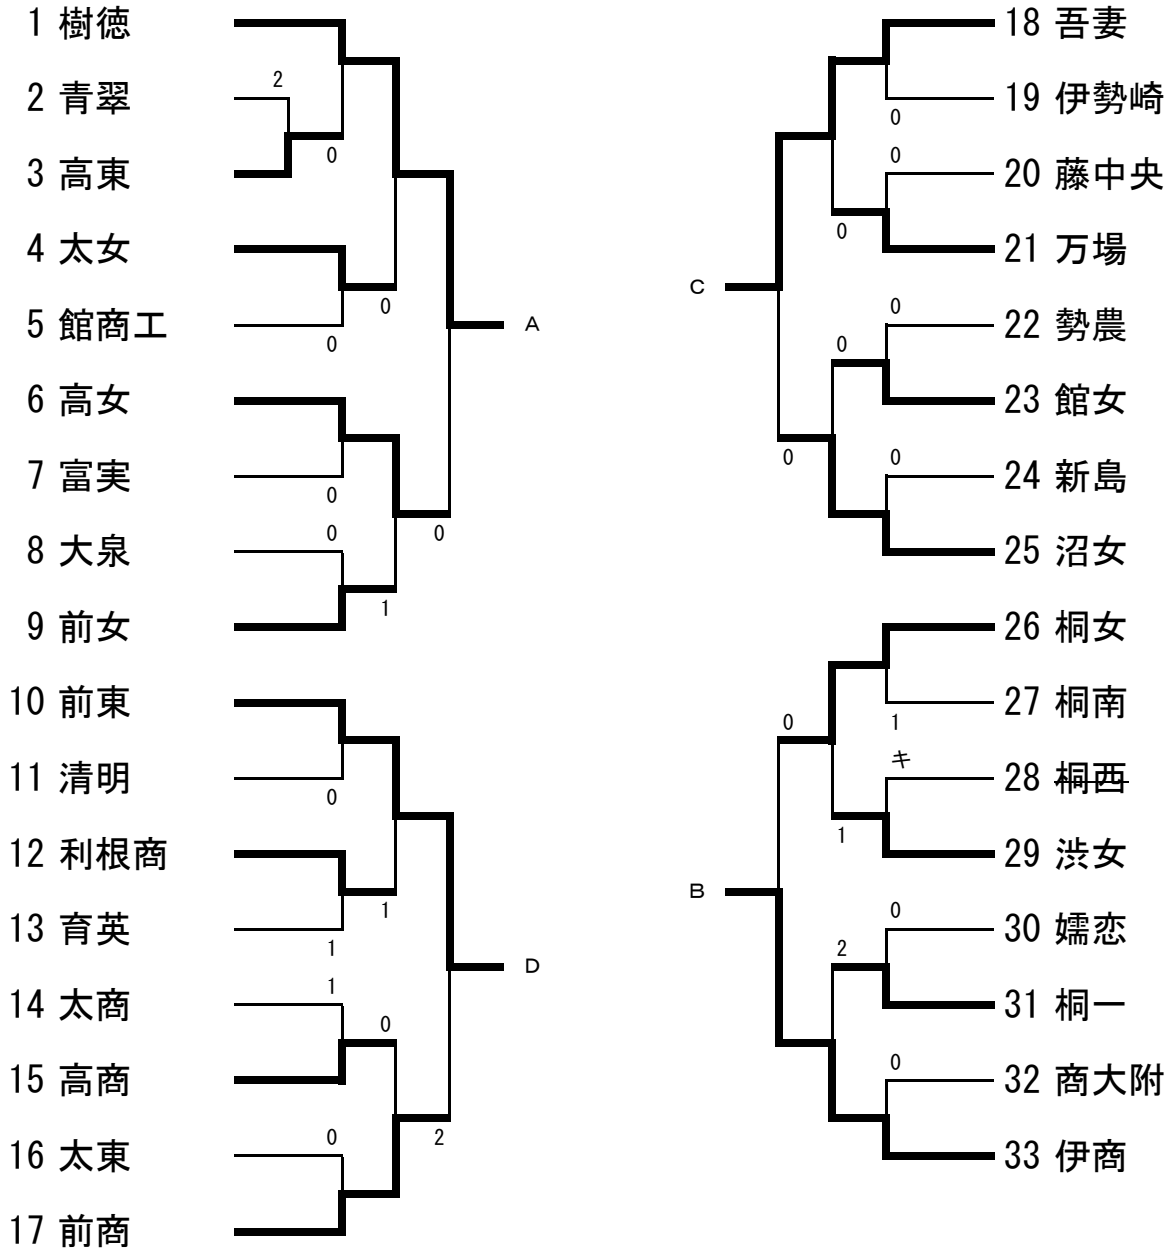

女子学校対抗

決勝リーグ

学校名	A 樹徳	B 伊商	C 吾妻	D 前東	勝	敗	順位
A 樹徳	-	0 - 3	2 - 3	3 - 2	1	2	4
B 伊商	3 - 0	-	2 - 3	2 - 3	1	2	2
C 吾妻	3 - 2	3 - 2	-	3 - 0	3	0	1
D 前東	2 - 3	3 - 2	0 - 3	-	1	2	3

順位リーグ

学校名	A 高女	B 桐女	C 沼女	D 前商	勝	敗	順位
A 高女	-	1 - 3	1 - 3	1 - 3	0	3	8
B 桐女	3 - 1	-	2 - 3	0 - 3	1	2	7
C 沼女	3 - 1	3 - 2	-	0 - 3	2	1	6
D 前商	3 - 1	3 - 0	3 - 0	-	3	0	5