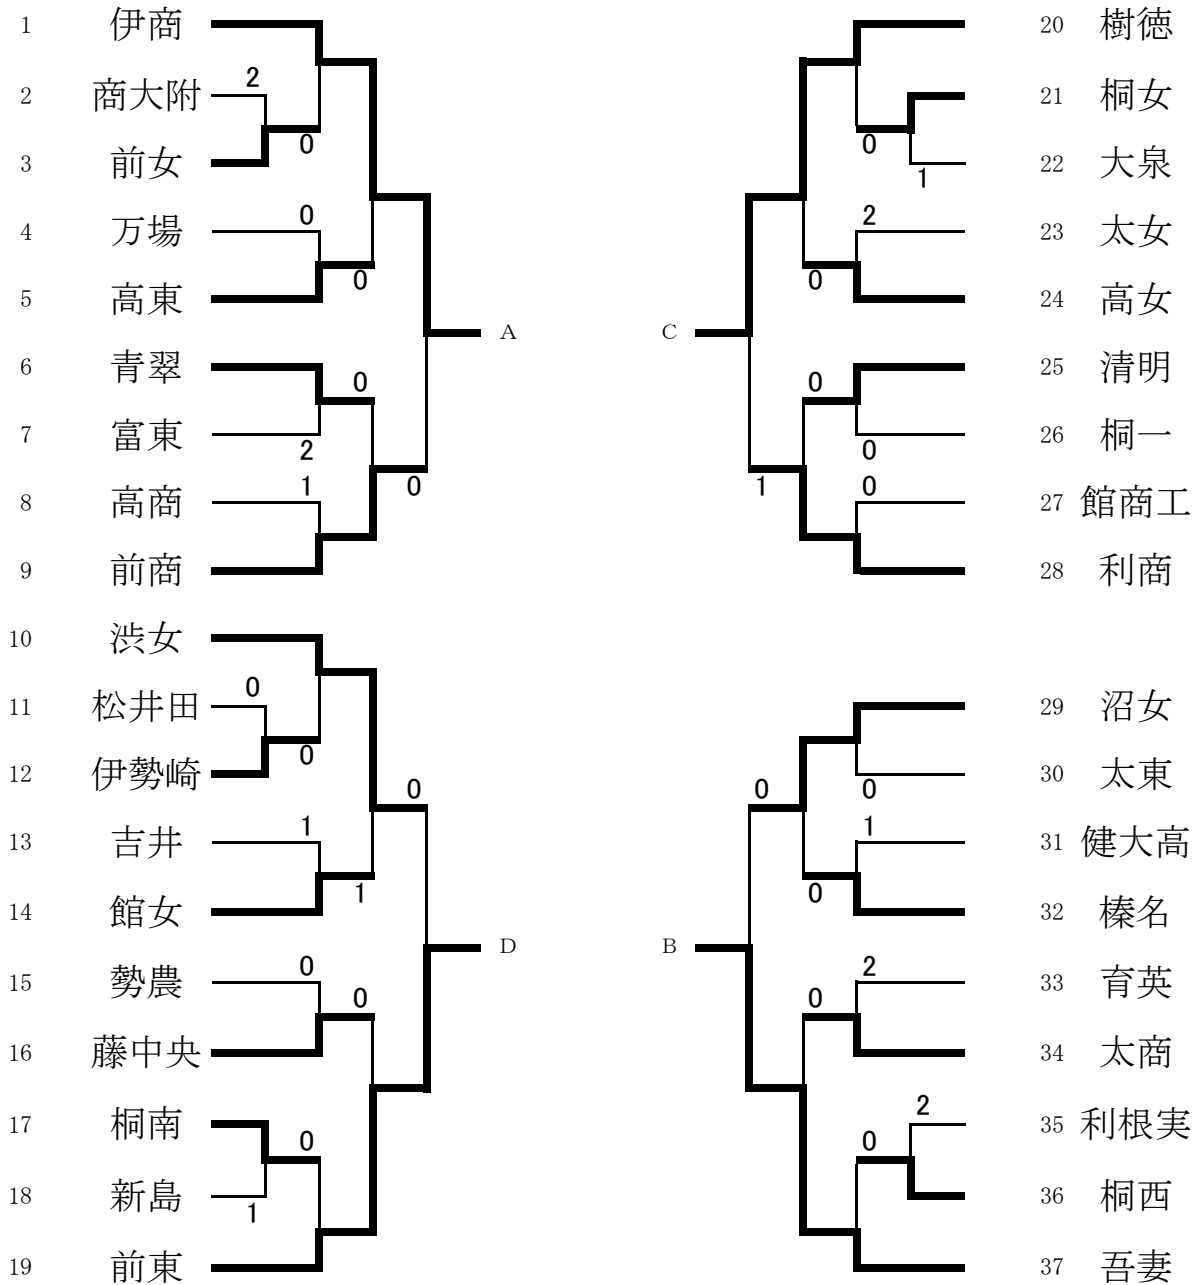

# 女子学校対抗

平成22年5月15・16日  
ぐんまアリーナ

決勝リーグ

学校名	A 伊商	B 吾妻	C 樹徳	D 前東	勝	敗	順位
A 伊商	-	3 - 0	3 - 1	3 - 2	3	0	1
B 吾妻	0 - 3	-	1 - 3	3 - 0	1	2	2
C 樹徳	1 - 3	3 - 1	-	2 - 3	1	2	3
D 前東	2 - 3	0 - 3	3 - 2	-	1	2	4

順位リーグ

学校名	A 前商	B 沼女	C 利商	D 渋女	勝	敗	順位
A 前商	-	3 - 2	3 - 1	3 - 0	3	0	1
B 沼女	2 - 3	-	2 - 3	3 - 2	1	2	3
C 利商	1 - 3	3 - 2	-	3 - 2	2	1	2
D 渋女	0 - 3	2 - 3	2 - 3	-	0	3	4

\* 男女とも決勝リーグの上位3校は、6月5日～6月6日に栃木県宇都宮市体育館競技場で開催される関東大会に出場